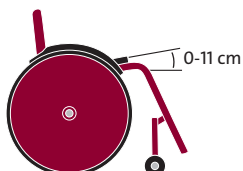

Tekniske spesifikasjoner Quickie Life SA