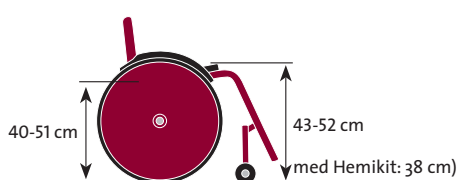

Tekniske spesifikasjoner Quickie Life SA