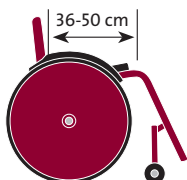

Tekniske spesifikasjoner Quickie Life SA