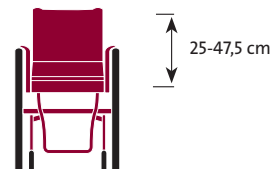

Tekniske spesifikasjoner Quickie Life SA