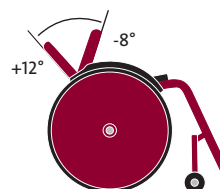

Tekniske spesifikasjoner Quickie Life SA