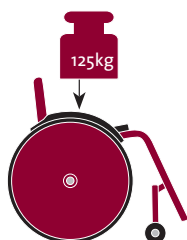

Tekniske spesifikasjoner Quickie Life SA