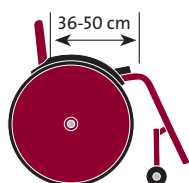

Tekniske spesifikasjoner Quickie Life FF

Life FF

Totalvekt fra 12 kg, avhengig av konfigurasjon

Setebredde:	36 - 50 cm	Legglengde:	27 - 51 cm
Setedybde:	36 - 50 cm	Camber:	0°, 1°, 2°, 3°, 4°
Rygg høyde:	25 - 47,5 cm	Maks. brukervekt Quickie Life:	125 kg
Ryggvinkling:	-8° - +12°	Quickie Life har godkjent kollisjonstest etter	ISO 7176-19