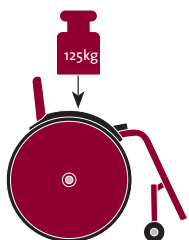

Tippesikring er standard.

Cambringsmulighet mellom 0 og 4 grader innebygget i stolen som standard. Dette betyr at den kan justeres uten ekstra deler.

JAY-rygger egner seg godt til Quickie Life. Finnes i mange varianter. Se side 71-79.

Veske stor kan festes til ryggrorene. Flere vesker og sekker finnes som tilbehør. Se Øvrig tilbehør på side 84-85.

Quickie mobiltelefonveske. Flere vesker og sekker finnes som tilbehør. Se side 84-85.

LIVE WITHOUT LIMITS

Tekniske spesifikasjoner Quickie Life FF

Life FF

Totalvekt fra 12 kg, avhengig av konfigurasjon

Setebredde:	36 - 50 cm	Legglengde:	27 - 51 cm
Setedybde:	36 - 50 cm	Camber:	0°, 1°, 2°, 3°, 4°
Rygg høyde:	25 - 47,5 cm	Maks. brukervekt Quickie Life:	125 kg
Ryggvinkling:	-8° - +12°	Quickie Life har godkjent kollisjonstest etter	ISO 7176-19