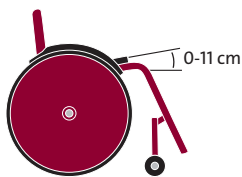

Tippesikring er standard.

Cambringsmulighet mellom 0 og 4 grader innebygget i stolen som standard. Dette betyr at den kan justeres uten ekstra deler.

JAY-rygger egner seg godt til Quickie Life. Finnes i mange varianter. Se side 71-79.

Veske stor kan festes til ryggrorene. Flere vesker og sekker finnes som tilbehør. Se Øvrig tilbehør på side 84-85.

Quickie mobiltelefonveske. Flere vesker og sekker finnes som tilbehør. Se side 84-85.

LIVE WITHOUT LIMITS

Tekniske spesifikasjoner Quickie Life FF

Life FF

Totalvekt fra 12 kg, avhengig av konfigurasjon

Setebredde:	36 - 50 cm	Legglengde:	27 - 51 cm
Setedybde:	36 - 50 cm	Camber:	0°, 1°, 2°, 3°, 4°
Rygg høyde:	25 - 47,5 cm	Maks. brukervekt Quickie Life:	125 kg
Ryggvinkling:	-8° - +12°	Quickie Life har godkjent kollisjonstest etter	ISO 7176-19