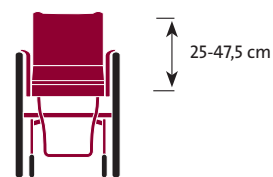

Tekniske spesifikasjoner Quickie Life FF

Life FF

Totalvekt fra 12 kg, avhengig av konfigurasjon

Setebredde:	36 - 50 cm	Legglengde:	27 - 51 cm
Setedybde:	36 - 50 cm	Camber:	0°, 1°, 2°, 3°, 4°
Rygg høyde:	25 - 47,5 cm	Maks. brukervekt Quickie Life:	125 kg
Ryggvinkling:	-8° - +12°	Quickie Life har godkjent kollisjonstest etter	ISO 7176-19