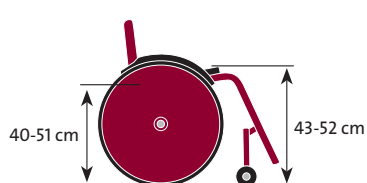

Tekniske spesifikasjoner Quickie Life FF

Life FF

Totalvekt fra 12 kg, avhengig av konfigurasjon

Setebredde:	36 - 50 cm	Legglengde:	27 - 51 cm
Setedybde:	36 - 50 cm	Camber:	0°, 1°, 2°, 3°, 4°
Rygg høyde:	25 - 47,5 cm	Maks. brukervekt Quickie Life:	125 kg
Ryggvinkling:	-8° - +12°	Quickie Life har godkjent kollisjonstest etter	ISO 7176-19