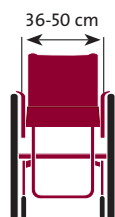

Veske stor kan festes til ryggrorene. Flere vesker og sekker finnes som tilbehør. Se Øvrig tilbehør på side 84-85.

Quickie mobiltelefonveske. Flere vesker og sekker finnes som tilbehør. Se side 84-85.

LIVE WITHOUT LIMITS

Tekniske spesifikasjoner Quickie Life FF

Life FF

Totalvekt fra 12 kg, avhengig av konfigurasjon

Setebredde:	36 - 50 cm	Legglengde:	27 - 51 cm
Setedybde:	36 - 50 cm	Camber:	0°, 1°, 2°, 3°, 4°
Rygg høyde:	25 - 47,5 cm	Maks. brukervekt Quickie Life:	125 kg
Ryggvinkling:	-8° - +12°	Quickie Life har godkjent kollisjonstest etter	ISO 7176-19