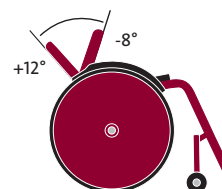

Tippesikring er standard.

Cambringsmulighet mellom 0 og 4 grader innebygget i stolen som standard. Dette betyr at den kan justeres uten ekstra deler.

JAY-rygger egner seg godt til Quickie Life. Finnes i mange varianter. Se side 71-79.

Veske stor kan festes til ryggrorene. Flere vesker og sekker finnes som tilbehør. Se Øvrig tilbehør på side 84-85.

Quickie mobiltelefonveske. Flere vesker og sekker finnes som tilbehør. Se side 84-85.

LIVE WITHOUT LIMITS

Tekniske spesifikasjoner Quickie Life FF

Life FF

Totalvekt fra 12 kg, avhengig av konfigurasjon

Setebredde:	36 - 50 cm	Legglengde:	27 - 51 cm
Setedybde:	36 - 50 cm	Camber:	0°, 1°, 2°, 3°, 4°
Rygg høyde:	25 - 47,5 cm	Maks. brukervekt Quickie Life:	125 kg
Ryggvinkling:	-8° - +12°	Quickie Life har godkjent kollisjonstest etter	ISO 7176-19